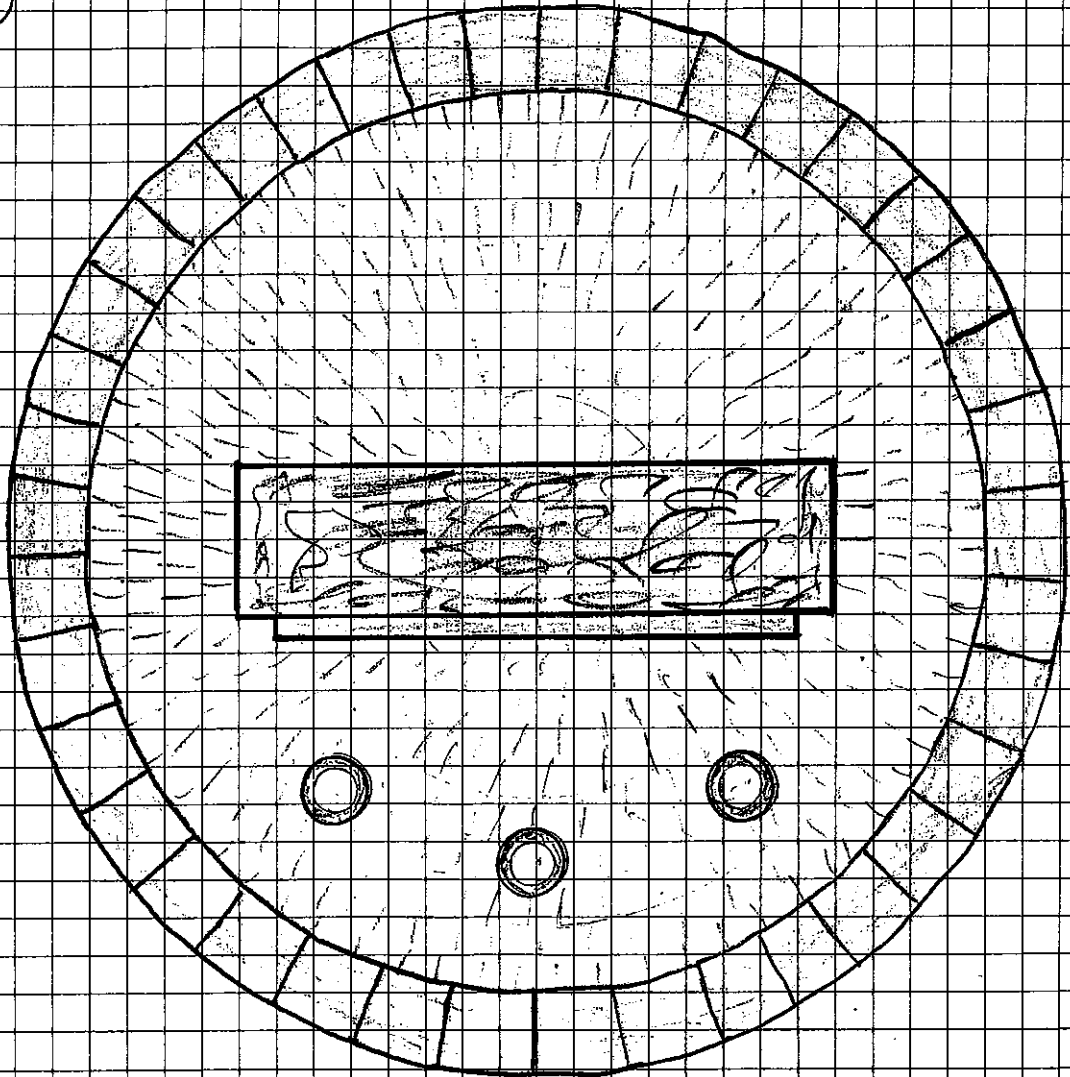

ULDIS KURSISS

Stein- und Bildhauerei

In Marmor und Granit anfertigen und versetzen von
• Grabdenkmälern • Ornamenten • Schriften • Einfassungen
• Fensterbänken • Küchenarbeitsplatten • Treppen • Böden • Fassaden
Beratung bei der Auswahl von Grabschmuck aus unserem Angebot
Gartenlandschaftsgestaltung und Brunnen in Naturstein

Gemeinschaftsfeld FRIEDEBURG

M = 1:10

Draufsicht Pflastergestaltung mit Vaseneinbauten

SKIZZE

Friedeburg/Hesel

den 11. März 2017

ULDIS KURSISS
STEIN- u. BILDHAUEREI

Telefon
04465/494

Telefax
04465/8685

26446 Friedeburg/Hesel
Ochsenhammerweg 1