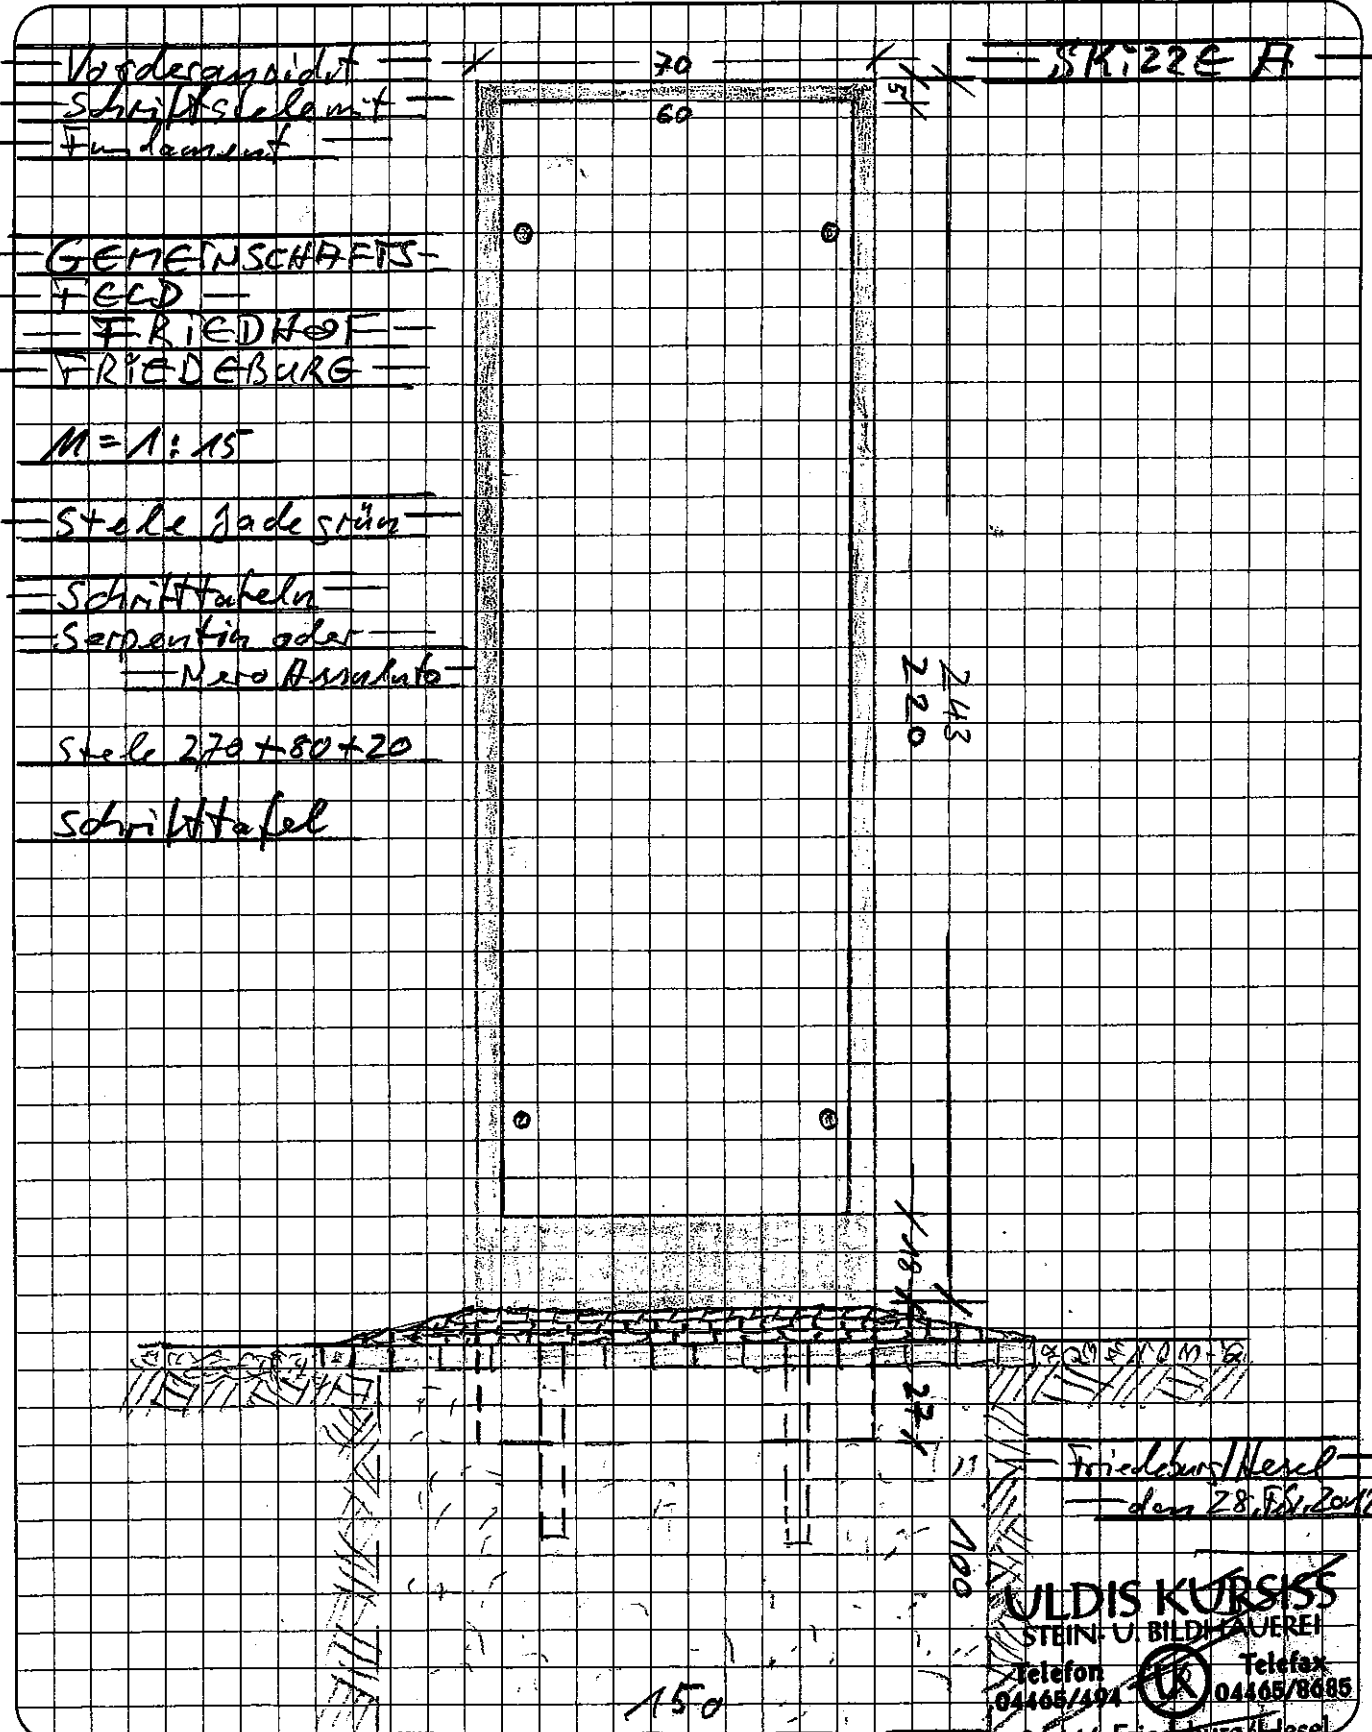

ULDIS KURSISS

Stein- und Bildhauerei

In Marmor und Granit anfertigen und versetzen von
• Grabdenkmälern • Ornamenten • Schriften • Einfassungen
• Fensterbänken • Küchenarbeitsplatten • Treppen • Böden • Fassaden
Beratung bei der Auswahl von Grabschmuck aus unserem Angebot
Gartenlandschaftsgestaltung und Brunnen in Naturstein