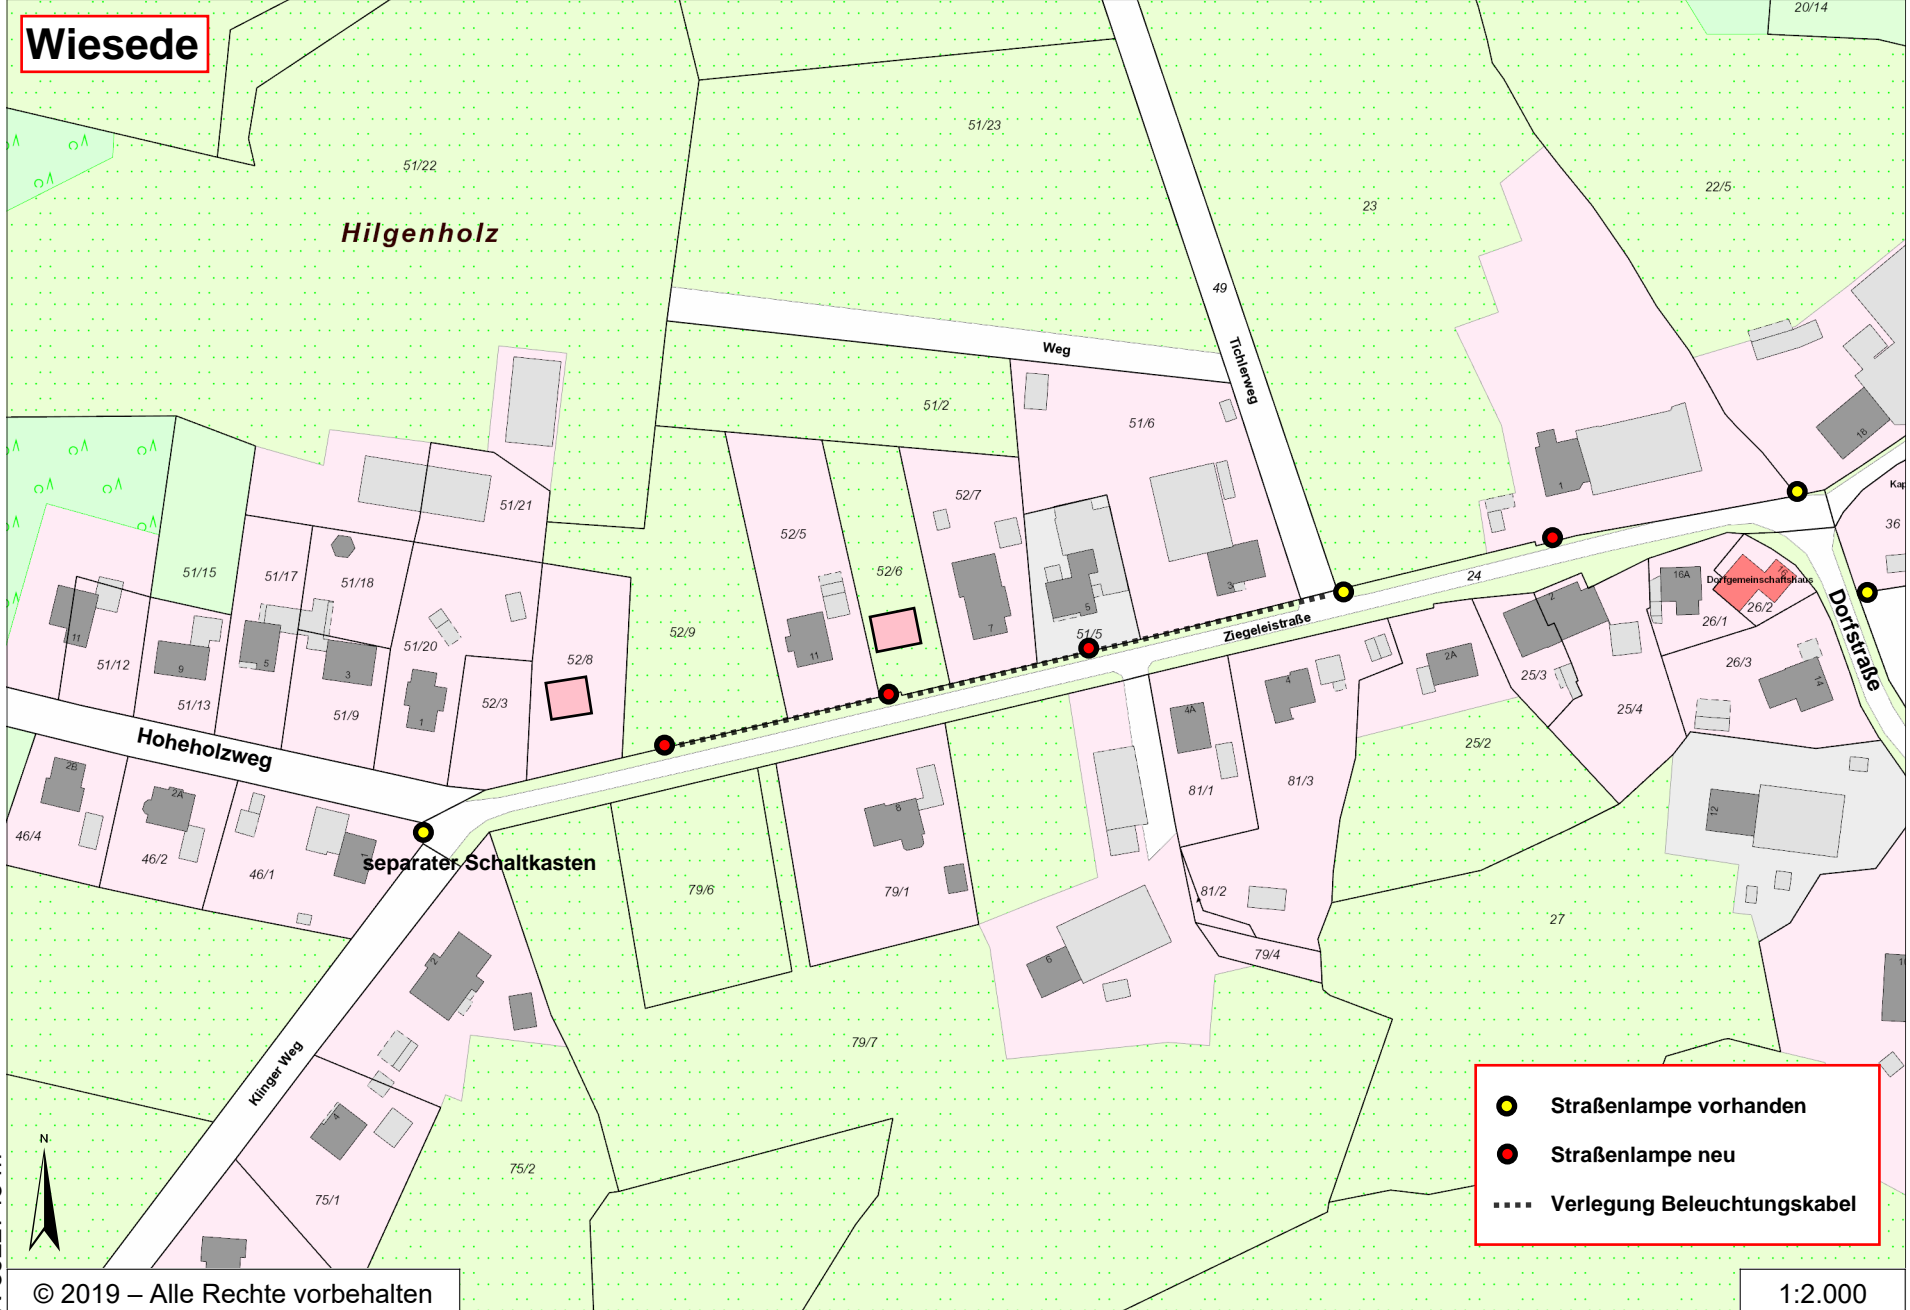

E 418242 m

N 5923093 m

Wiesede

Hilgenholz

- Straßenlampe vorhanden
- Straßenlampe neu
- Verlegung Beleuchtungskabel

© 2019 – Alle Rechte vorbehalten

1:2.000

N 5922745 m

E 417740 m