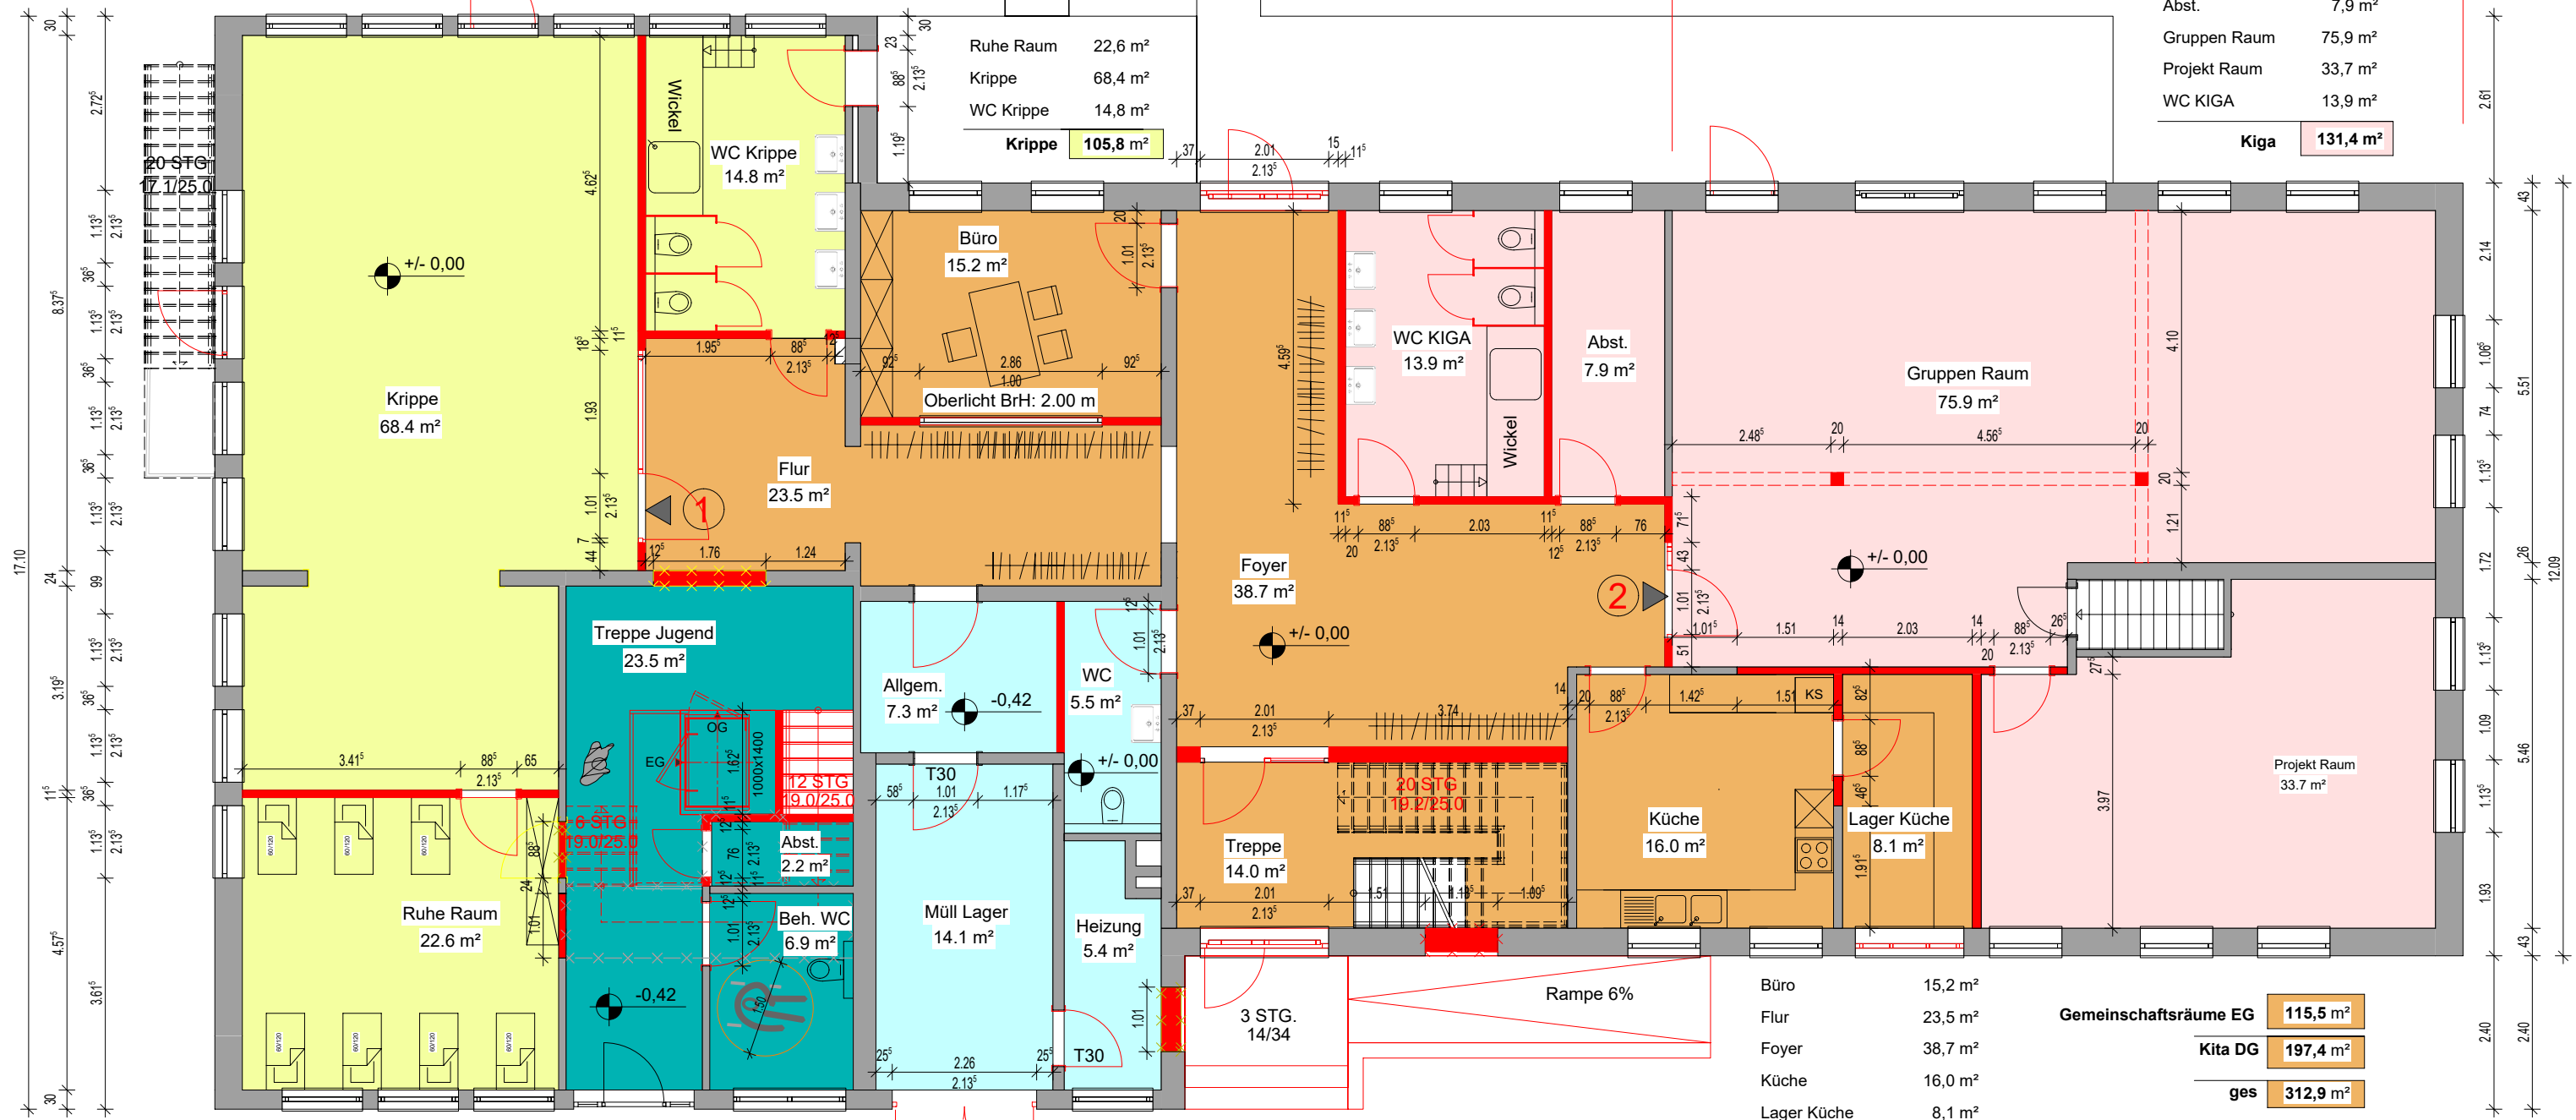

KRIPPE

GEMEINSCHAFT

KIGA

Abst.	7,9 m ²
Gruppen Raum	75,9 m ²
Projekt Raum	33,7 m ²
WC KIGA	13,9 m ²
Kiga	131,4 m²

Abst.	2,2 m ²
Beh. WC	6,9 m ²
Treppe Jugend	23,5 m ²
Jugend EG	32,6 m²
Jugend DG	126,1 m²
Jugend ges	158,7 m²

ERDGESCHOSS

JUGEND ALLGEMEIN

Allgem.	7,3 m ²
Heizung	5,4 m ²
Müll Lager	14,1 m ²
WC	5,5 m ²
Allgemein	32,3 m²

Büro	15,2 m ²
Flur	23,5 m ²
Foyer	38,7 m ²
Küche	16,0 m ²
Lager Küche	8,1 m ²
Treppe	14,0 m ²
Gemeinschaftsräume EG	115,5 m²

Gemeinschaftsräume EG	115,5 m²
Kita DG	197,4 m²
ges	312,9 m²