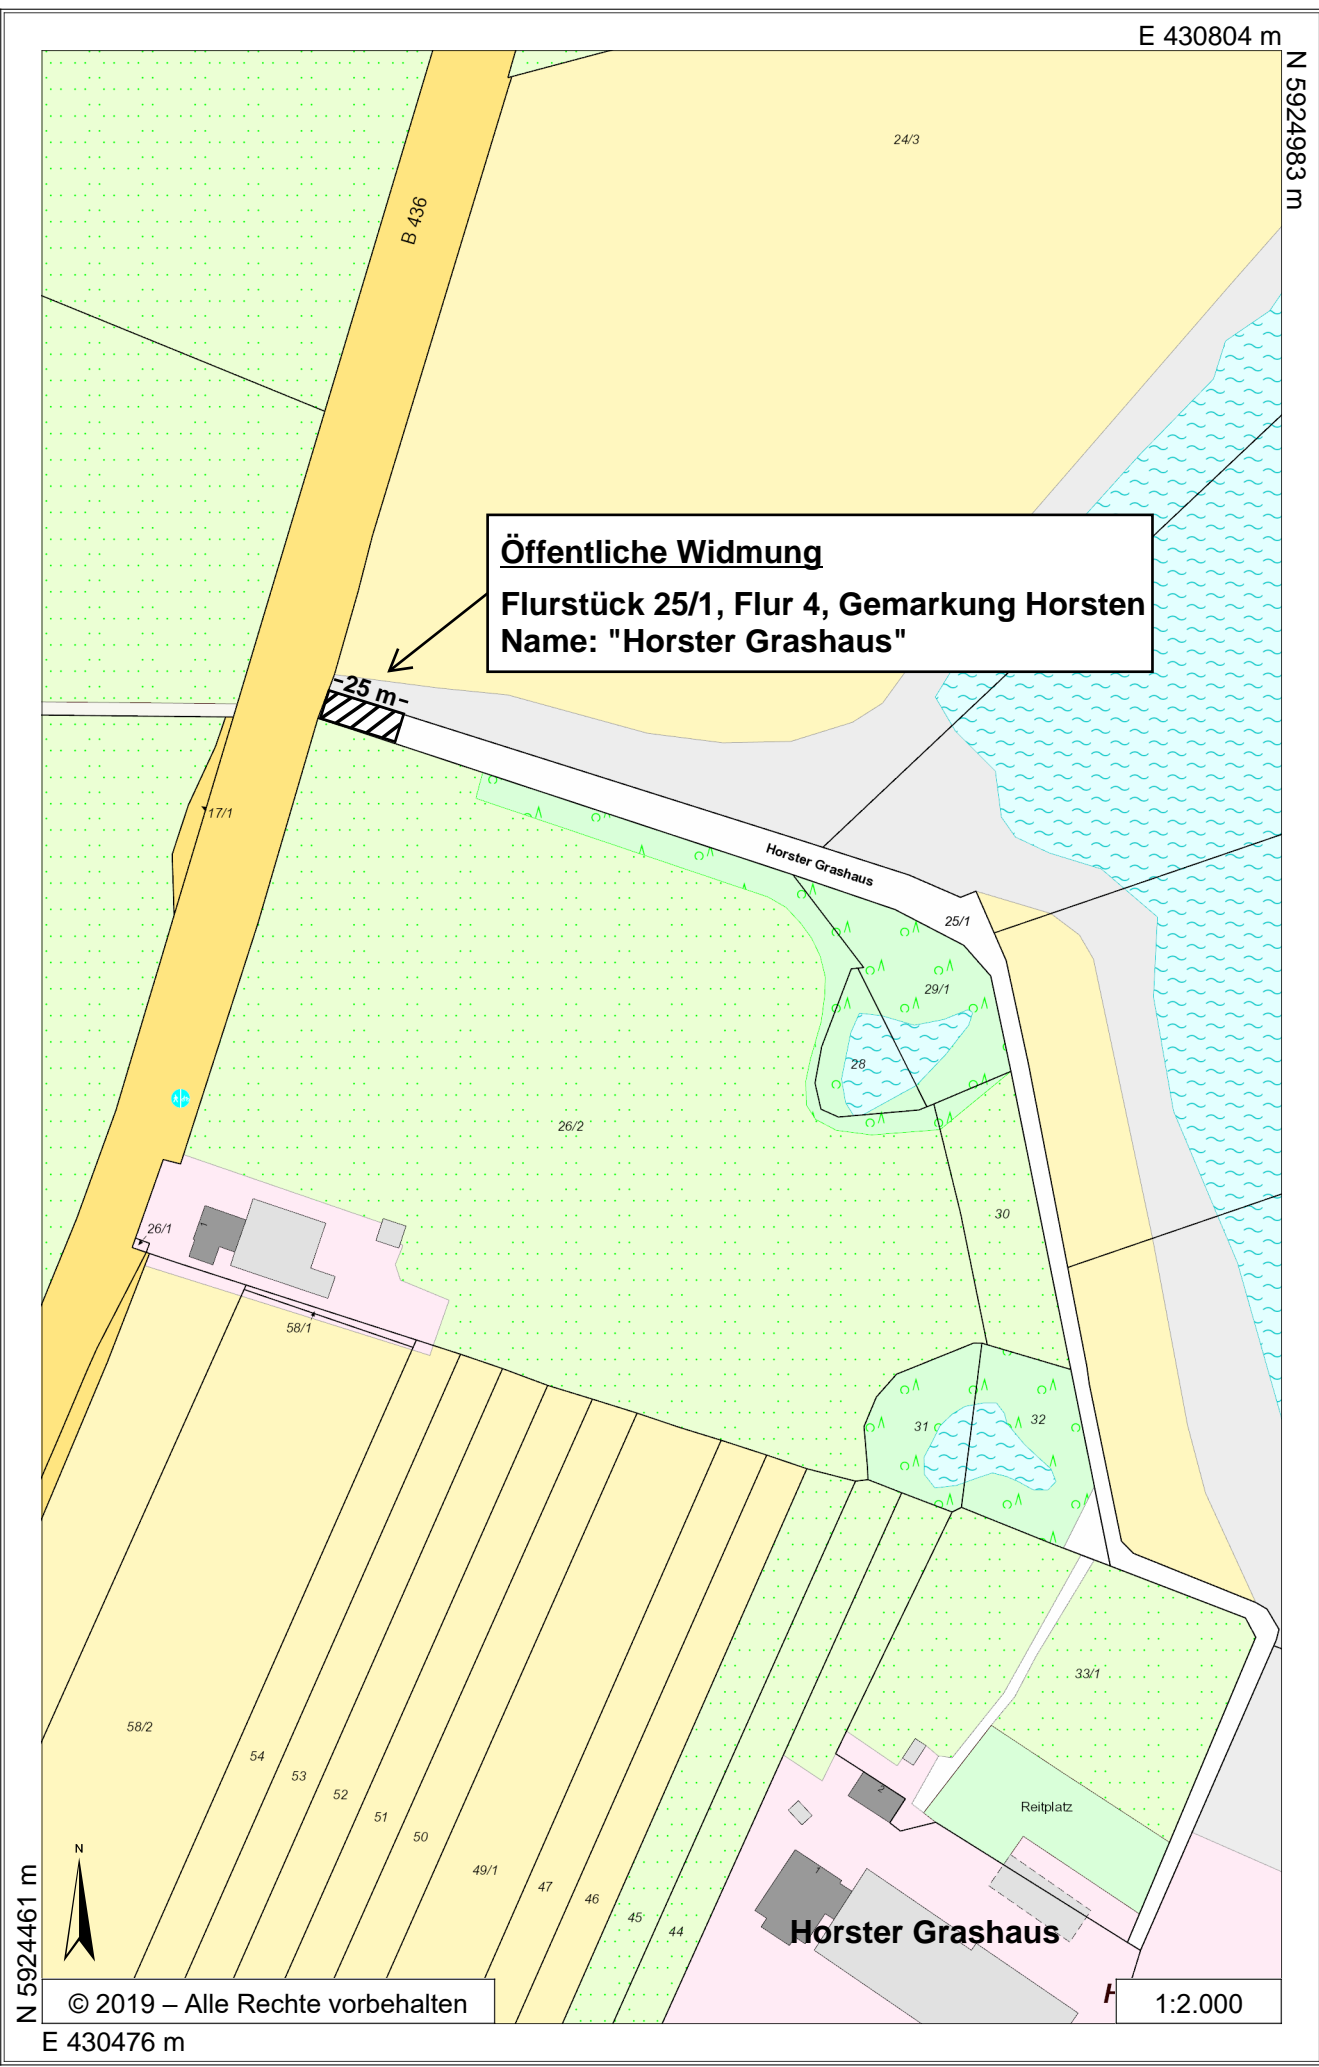

E 430804 m

N 5924983 m

**Öffentliche Widmung**  
**Flurstück 25/1, Flur 4, Gemarkung Horsten**  
**Name: "Horster Grashaus"**

N 5924461 m

© 2019 – Alle Rechte vorbehalten

E 430476 m

**Horster Grashaus**

1:2.000