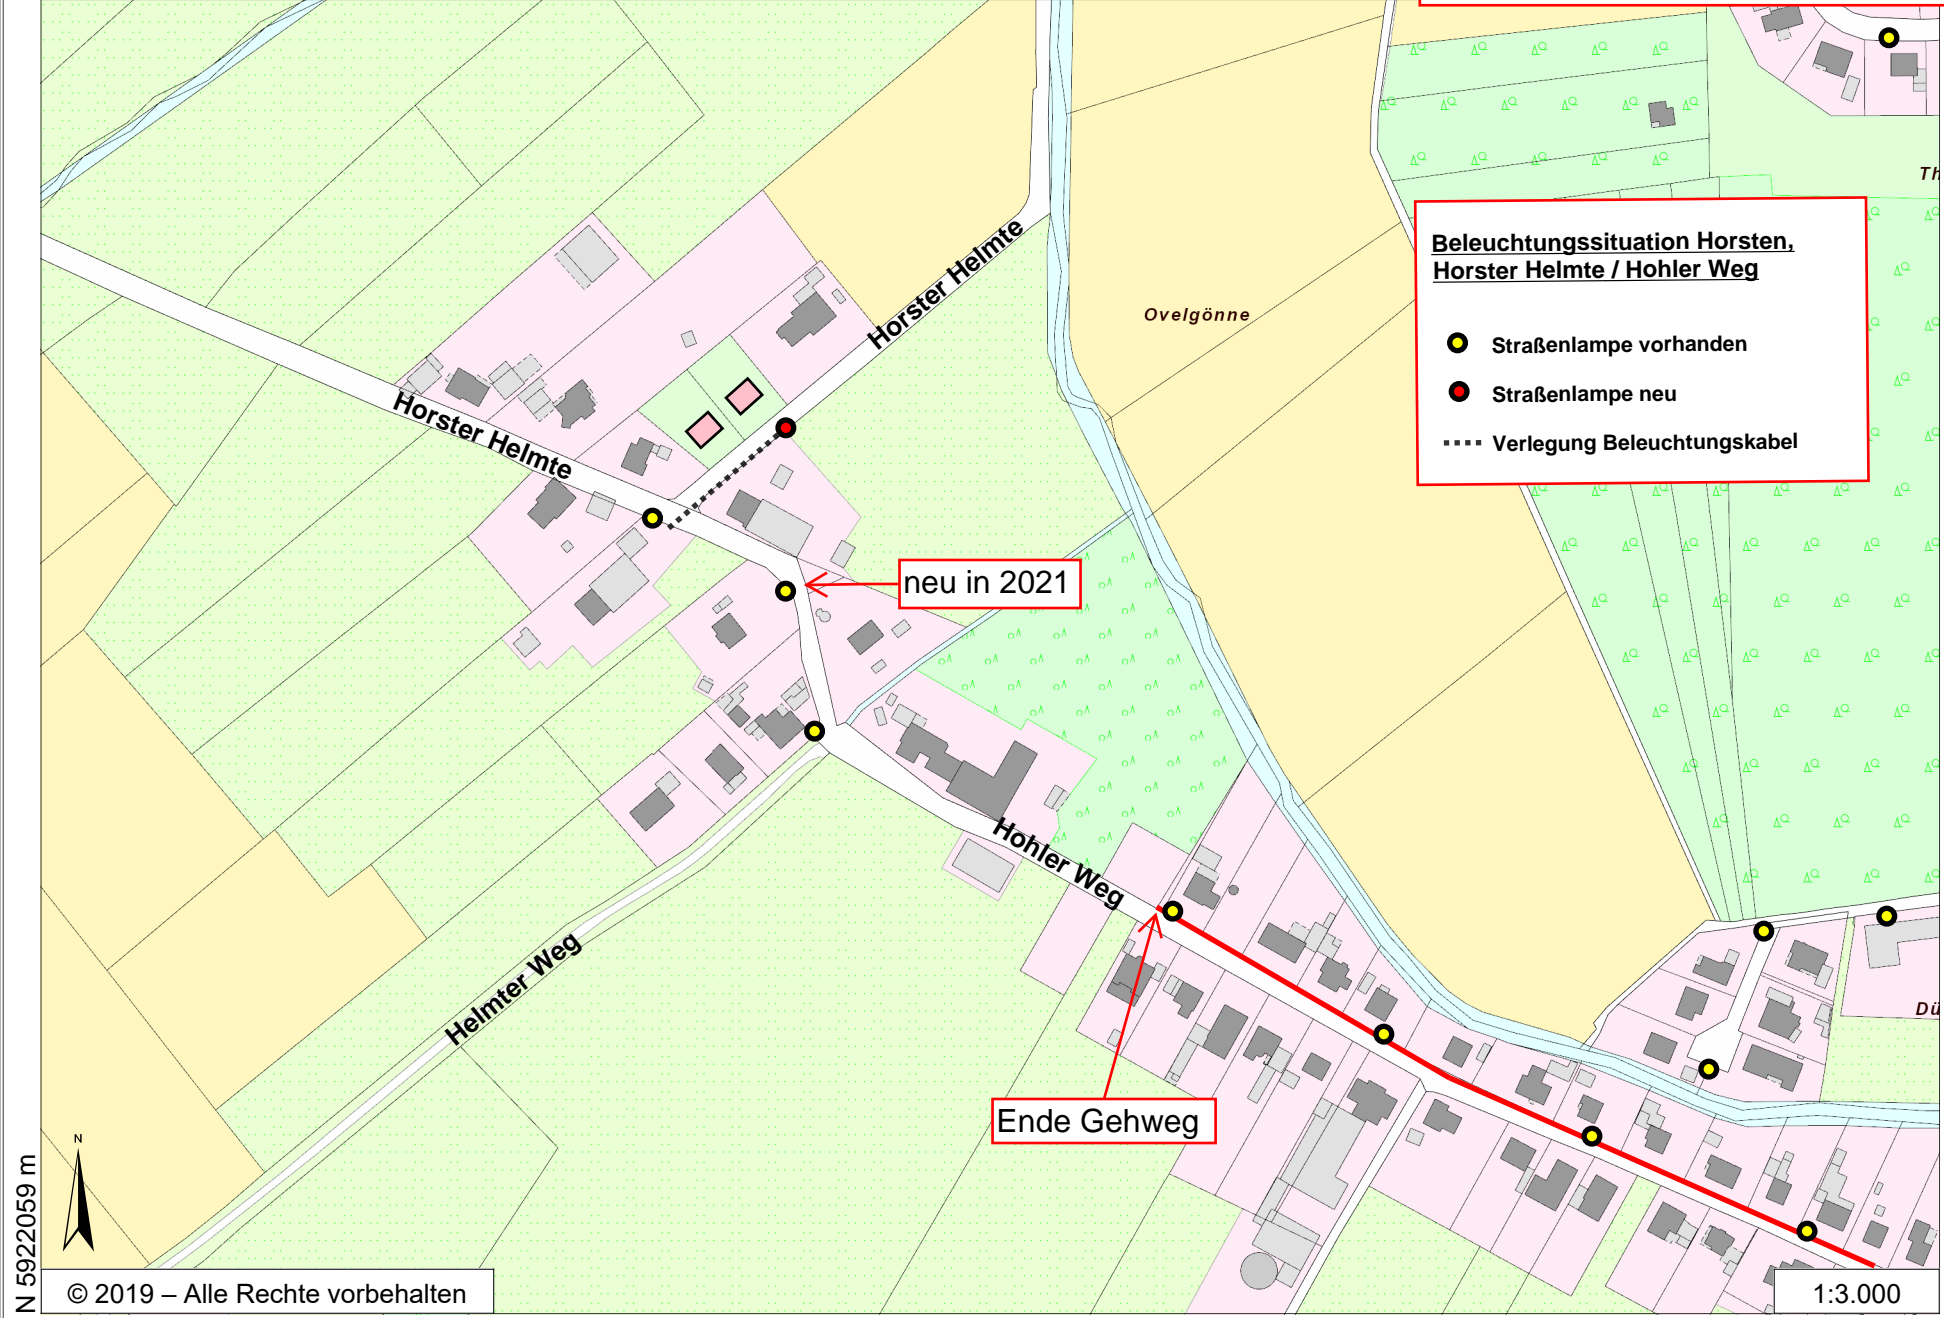

N 5922581 m

**Beleuchtungssituation Horsten,
Horster Helmte / Hohler Weg**

- Straßenlampe vorhanden
- Straßenlampe neu
- Verlegung Beleuchtungskabel

neu in 2021

Ende Gehweg

N 5922059 m

© 2019 – Alle Rechte vorbehalten

E 428506 m

1:3.000