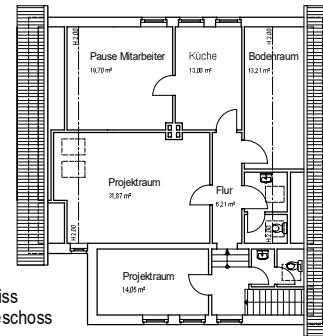

Ansicht Süd-Ost

Ansicht Nord-West

Grundriss Erdgeschoss

■ Abbruch
■ Neubau

Ansicht Süd-West

Grundriss Obergeschoss

Projekt	Kindertagesstätte Etzel	Projektnummer:	
Phase	Anbau Speiseraum	Planummer:	2
Maßstab:		Maßstab:	1:100
Bauherr:	Gemeinde Friedeburg Friedeburger Hauptstraße 90 26446 Friedeburg	Architekt:	siehe Bauherr
Gezeichnet:		Datum:	04.07.2022
		Notiz:	