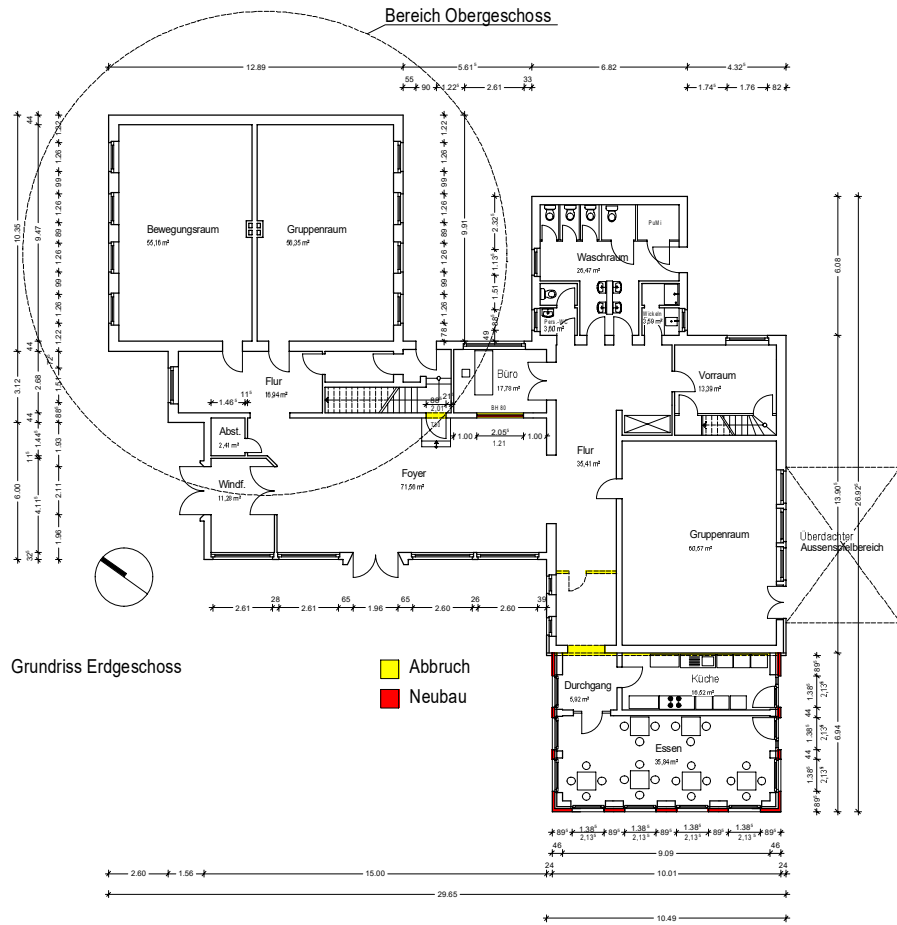

Ansicht Süd-Ost

Ansicht Nord-West

Grundriss Erdgeschoss

■ Abbruch
■ Neubau

Ansicht Süd-West

Grundriss Obergeschoss

Projekt	Kindertagesstätte Etzel	Projektnummer:	
Phase	Anbau Speiseraum	Planummer:	2
Maßstab:		Maßstab:	1:100
Bauherr:	Gemeinde Friedeburg Friedeburger Hauptstraße 90 26446 Friedeburg	Architekt:	siehe Bauherr
Gezeichnet:		Datum:	04.07.2022
		Notiz:	