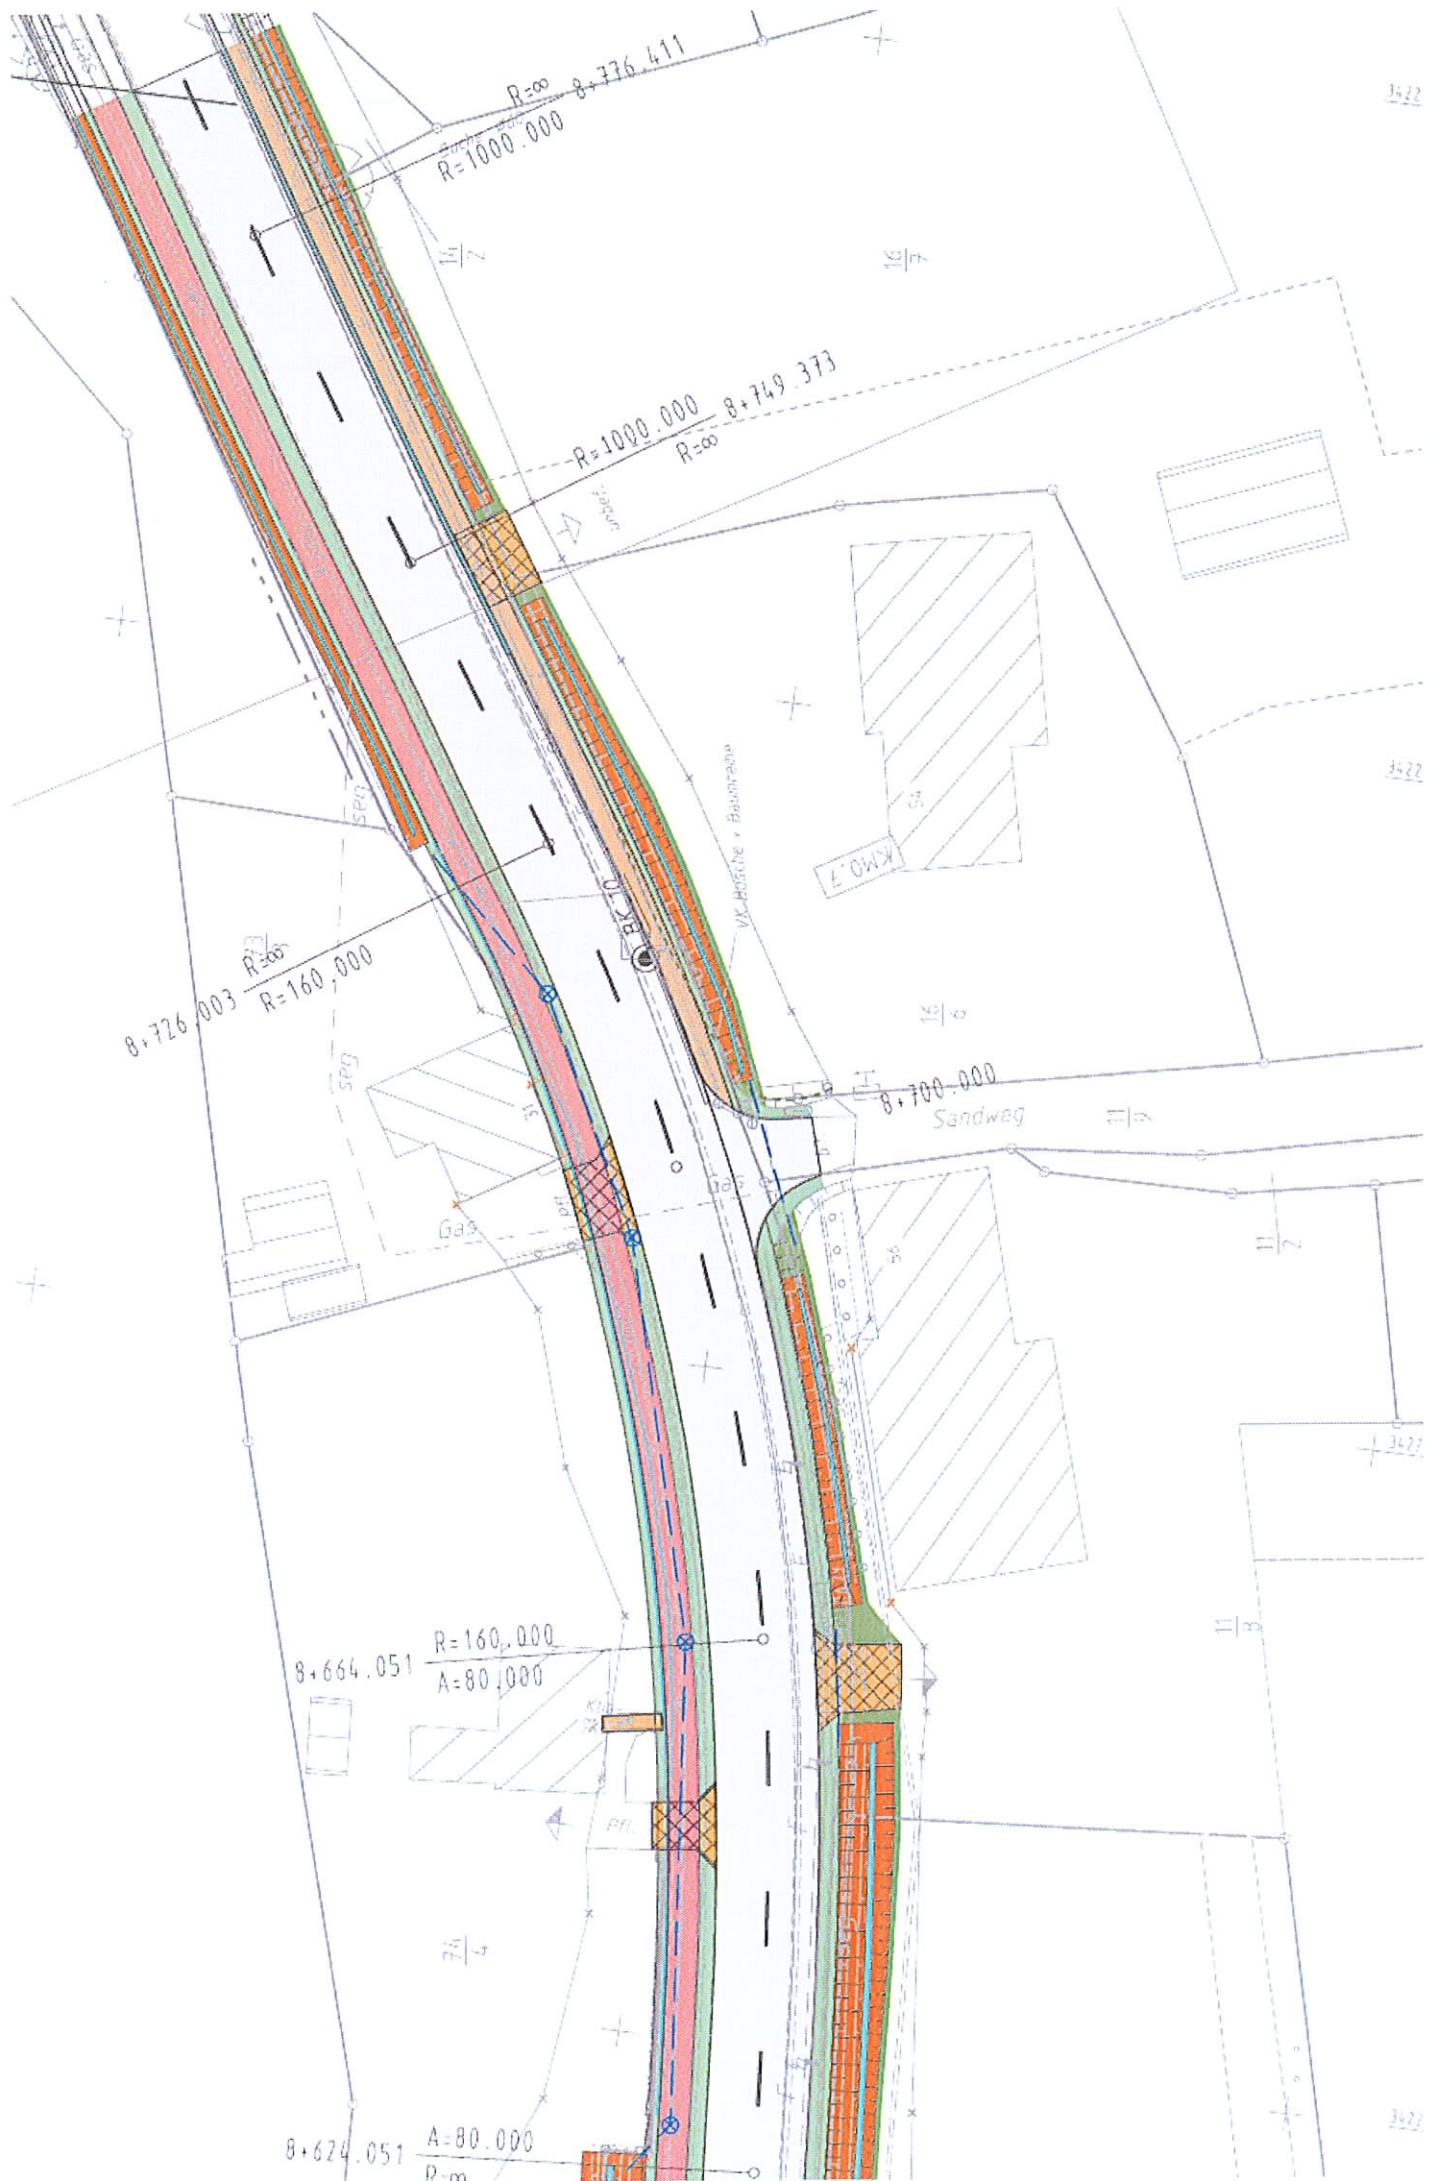

Genariking Wiesmeer
Fig. 5

Legende		Zaai
Genarikingsekte	■	Stadgraven
Fluytgraven	●	Stadoverlaat
Kuiler	○	Balouwaal
Heide	⊙	Noterak
	⊚	Leierde

Gemarkung Friedeburg
Flur 2

L2 = 75,00 m
l = 2,75 m

L2 = 75,00 m
l = 2,75 m

L2 = 50,00 m
l = 0,50 m

L2 = 50,00 m
l = 0,50 m

Gemarkung Fr
Flur 1

18718

R=5000.000

R=5000.000

R=100.000

54

87

88

89

90

91

92

93

94