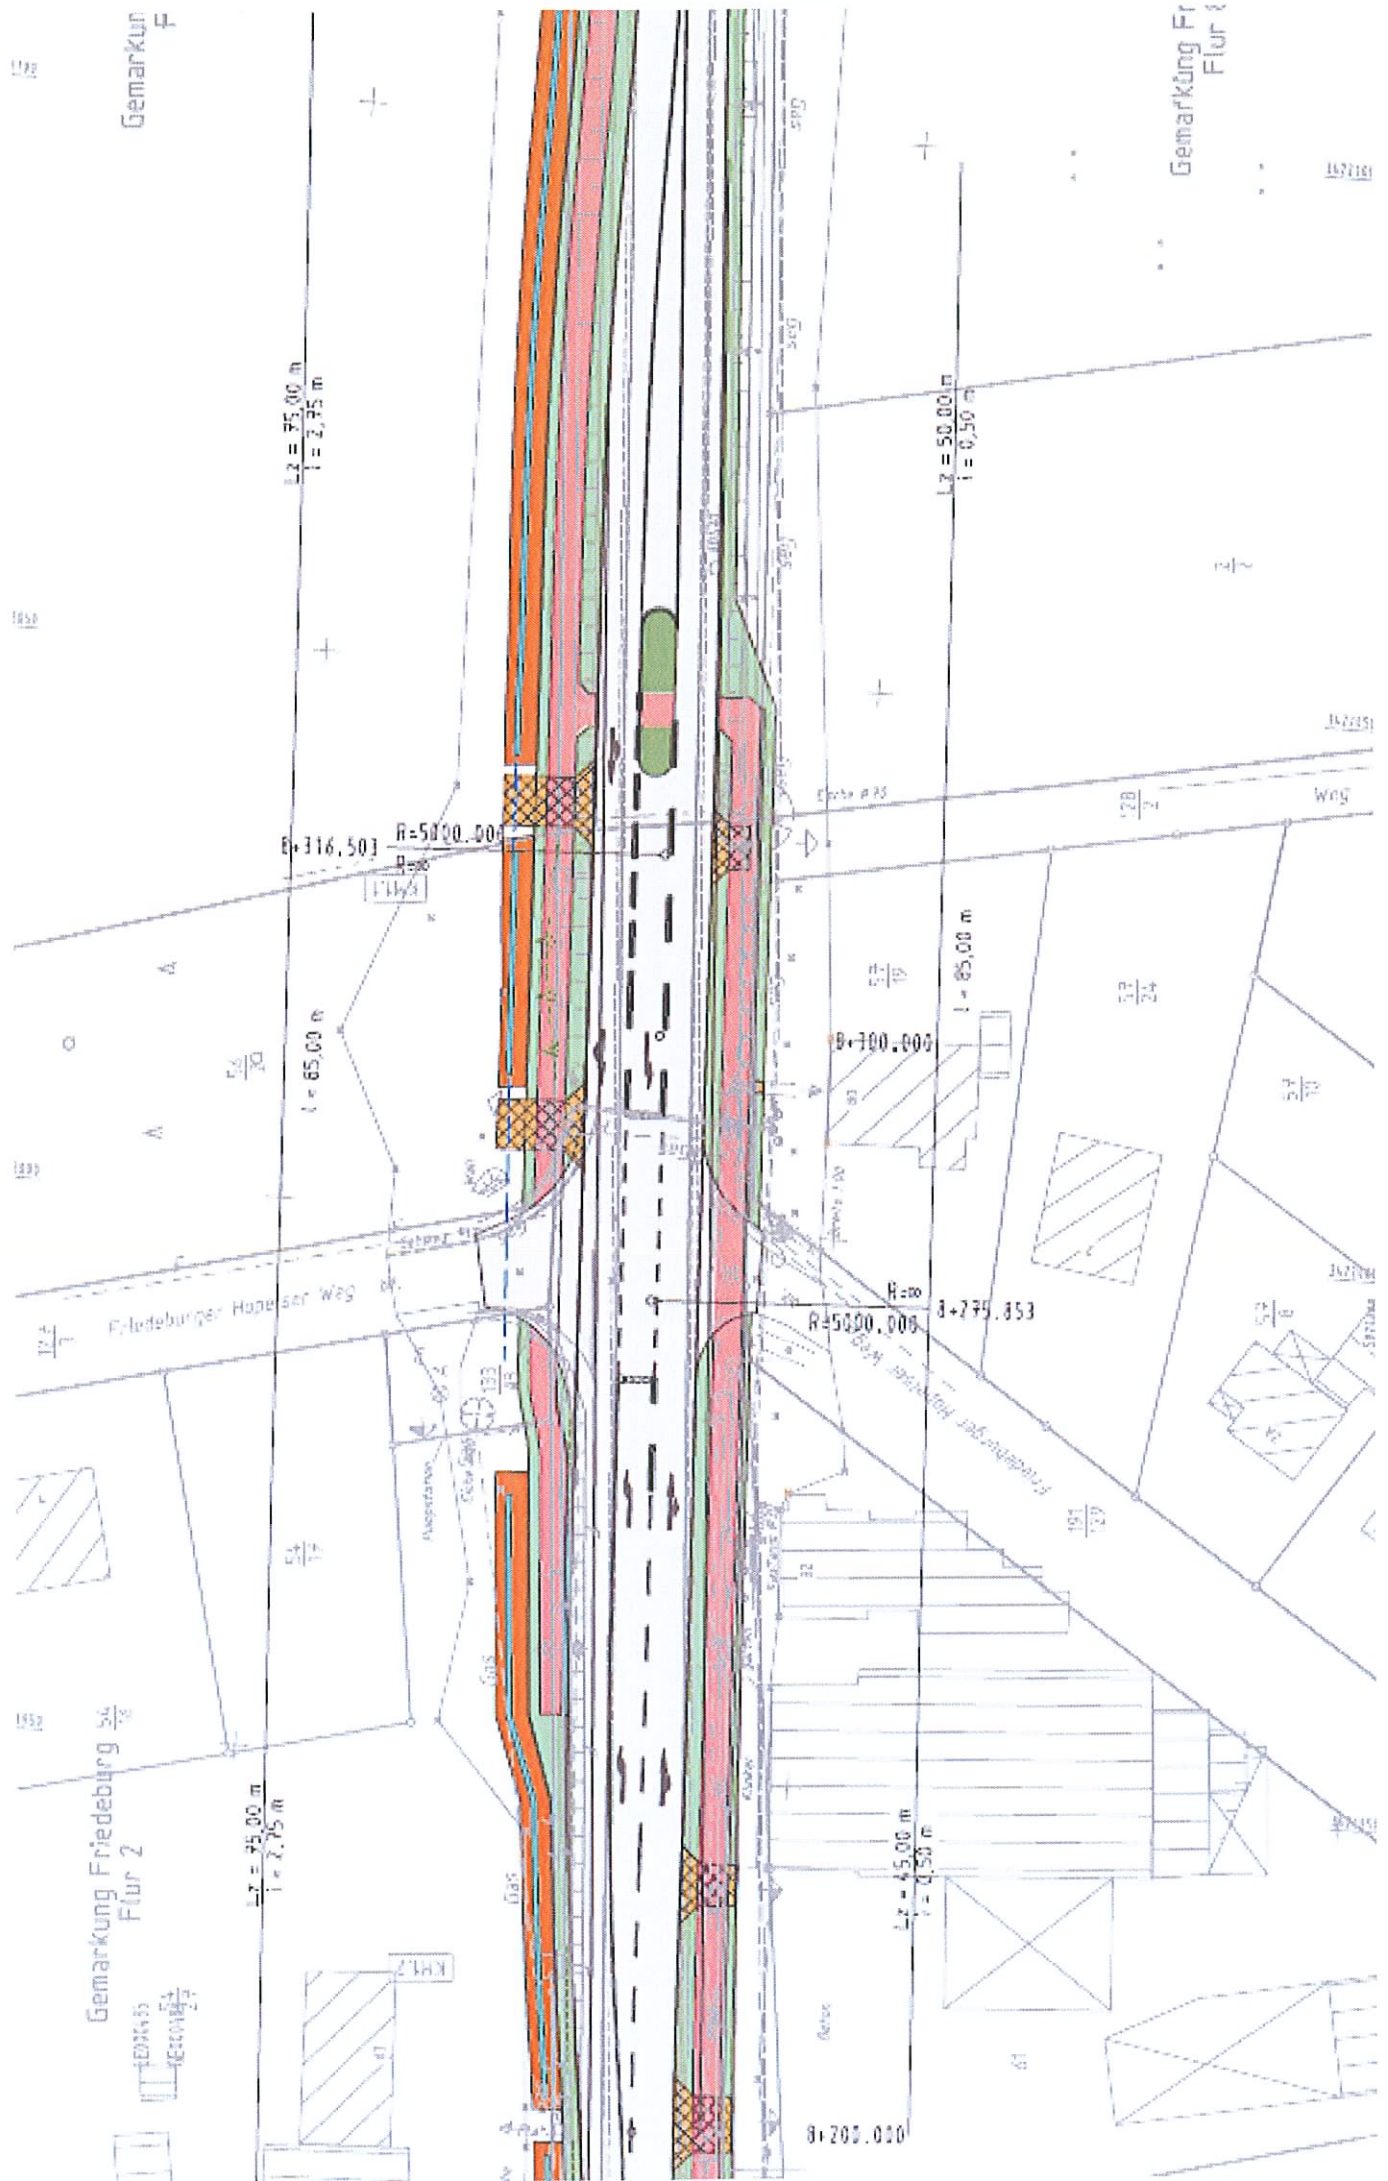

Genariking Wiesmeer
Fig. 5

Legende		Zaai
Genarikingsekte	■	Stadgraven
Fluytgraven	●	Stadoverlaat
Kuiler	○	Balouwaal
Heide	⊙	Noterak
	⊚	Leierde

Gemarkung Friedeburg
Flur 2

L2 = 75,00 m
l = 2,75 m

L2 = 75,00 m
l = 2,75 m

L2 = 50,00 m
l = 0,50 m

L2 = 50,00 m
l = 0,50 m

Gemarkung Fr
Flur 1

18718

R=5000.000

R=5000.000

R=100.000

54