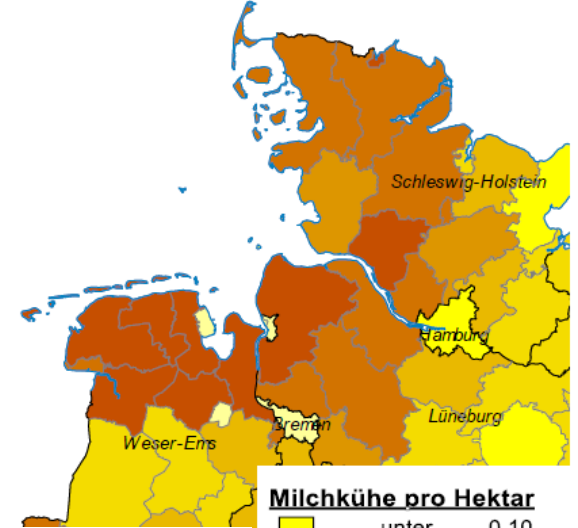

Entwicklung Milchviehbetriebe

Jahr	2016
Aurich	681
Emden	32
Leer	792
Wittmund	395
Ostfriesland	1.900

Milchkuhbestandsdichte (2010)

Quelle: Destatis