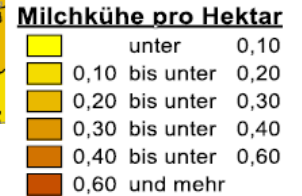

Entwicklung Milchviehbetriebe

Jahr	2016
Aurich	681
Emden	32
Leer	792
Wittmund	395
Ostfriesland	1.900

Milchkuhbestandsdichte (2010)

Quelle: Destatis