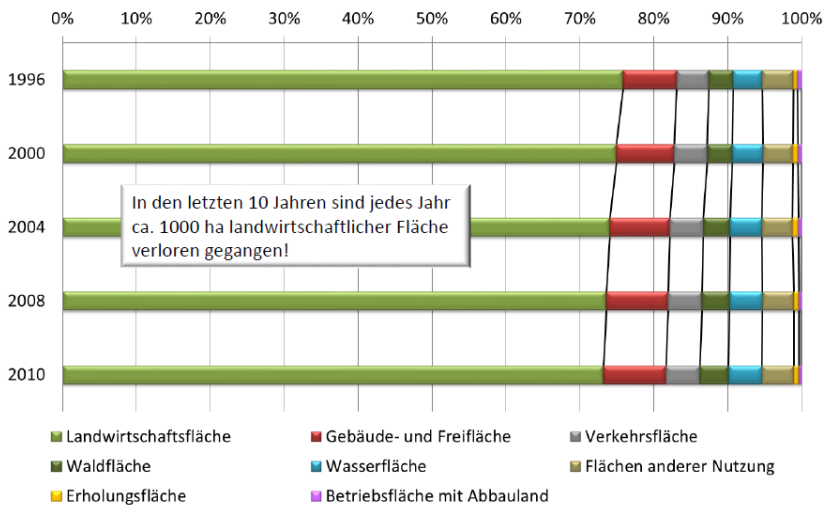

Landwirtschaftlicher Hauptverein für Ostfriesland e. V.
Ostfriesisches Landvolk

KAMPAGNE ECHT GRÜN – EURE LANDWIRTE

Agenda

- Landwirtschaft
- LHV
- Echt grün – Eure Landwirte

Landwirtschaft

Mit der Landwirtschaft verbundene Unternehmen in Ostfriesland

Jeder **9.** Arbeitsplatz und jeder **10.** Ausbildungsplatz stehen mit dem Agribusiness in Verbindung

Entwicklung Milchviehbetriebe

Jahr	2016
Aurich	681
Emden	32
Leer	792
Wittmund	395
Ostfriesland	1.900

Milchkuhbestandsdichte (2010)

Quelle: Destatis

Flächenfraß: Bodenfläche Ostfrieslands nach tatsächlicher Nutzung

Quelle: Statistische Ämter des Bundes und der Länder

Fläche in ha (2016) ■ Ackerland ■ Dauergrünland

Quelle: Statistische Ämter des Bundes und der Länder

2016

Quelle: Statistische Ämter des Bundes und der Länder

LHV

- Gegründet 1849
- Berufsständische Interessenvertretung
- Knapp 6000 Mitglieder
 - davon knapp 1500 im KV Wittmund
 - davon ca. 50 % aktive Landwirte