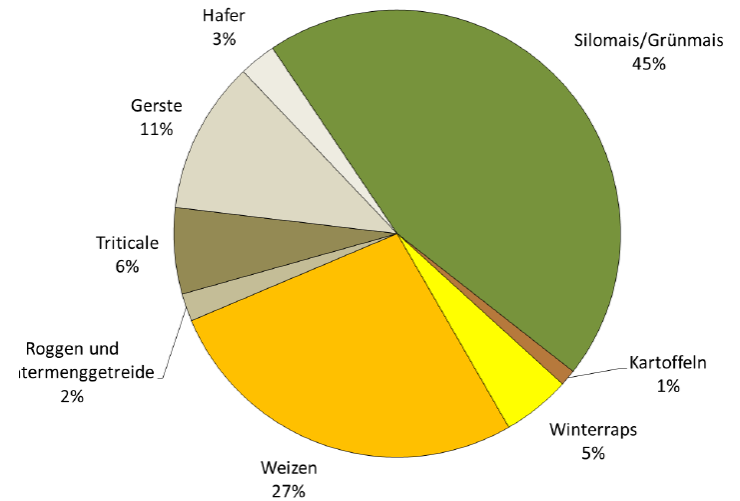

Landwirtschaftlicher Hauptverein für Ostfriesland e. V.
Ostfriesisches Landvolk

KAMPAGNE ECHT GRÜN – EURE LANDWIRTE

Agenda

- Landwirtschaft
- LHV
- Echt grün – Eure Landwirte

Landwirtschaft

Mit der Landwirtschaft verbundene Unternehmen in Ostfriesland

Jeder **9.** Arbeitsplatz und jeder **10.** Ausbildungsplatz stehen mit dem Agribusiness in Verbindung

Entwicklung Milchviehbetriebe

Jahr	2016
Aurich	681
Emden	32
Leer	792
Wittmund	395
Ostfriesland	1.900

Milchkuhbestandsdichte (2010)

Quelle: Destatis

Flächenfraß: Bodenfläche Ostfrieslands nach tatsächlicher Nutzung

Quelle: Statistische Ämter des Bundes und der Länder

Fläche in ha (2016) ■ Ackerland ■ Dauergrünland

Quelle: Statistische Ämter des Bundes und der Länder

2016

Quelle: Statistische Ämter des Bundes und der Länder

LHV

- Gegründet 1849
- Berufsständische Interessenvertretung
- Knapp 6000 Mitglieder
 - davon knapp 1500 im KV Wittmund
 - davon ca. 50 % aktive Landwirte