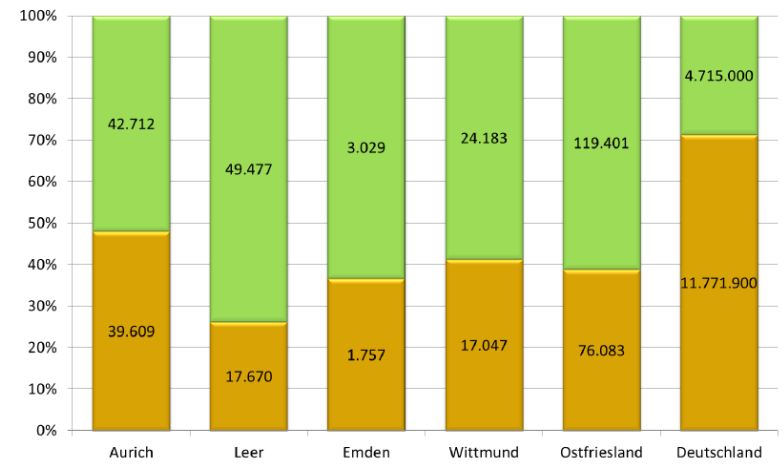

Jeder **9.** Arbeitsplatz und jeder **10.** Ausbildungsplatz stehen mit dem Agribusiness in Verbindung

Entwicklung Milchviehbetriebe

Jahr	2016
Aurich	681
Emden	32
Leer	792
Wittmund	395
Ostfriesland	1.900

Milchkuhbestandsdichte (2010)

Quelle: Destatis

Flächenfraß: Bodenfläche Ostfrieslands nach tatsächlicher Nutzung

Quelle: Statistische Ämter des Bundes und der Länder

Fläche in ha (2016) ■ Ackerland ■ Dauergrünland

Quelle: Statistische Ämter des Bundes und der Länder

2016

Quelle: Statistische Ämter des Bundes und der Länder

LHV

- Gegründet 1849
- Berufsständische Interessenvertretung
- Knapp 6000 Mitglieder
 - davon knapp 1500 im KV Wittmund
 - davon ca. 50 % aktive Landwirte